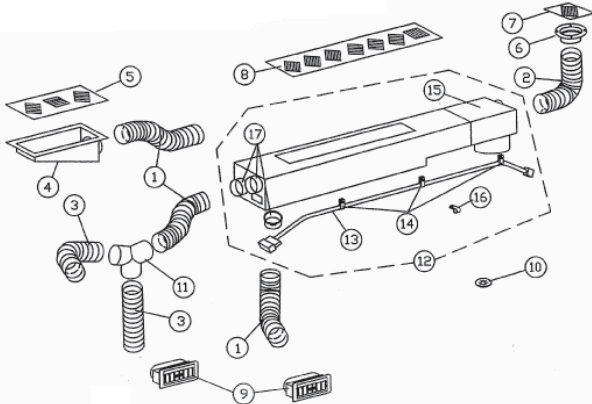

46026312  
Tyclamp  
(10 ea.)

46021109  
Clamp  
(4 ea.)

1107079  
Grommet  
(2 ea.)

1114103  
Flex Hose (1 ea.)

**Not Shown**  
46021008 Metal Clamp (2 ea.)

1. 998312216 Defrost Hose - 2.5" Dia. x 30"
2. 47008250 Defrost Hose - 2.5" Dia. x 16"
3. 998312215 Defrost Hose - 2.5" Dia. x 9.5"
4. 998312212 Plenum Assembly
5. 998312211 Louver Plate - Side
6. 998312210 Louver Housing
7. 47008261 Louver Plate - 45
8. 47008260 Louver Plate - Center
9. 47008121 Dash Louver Assembly
10. 47008242 Push Nut - 3/16 Rod
11. 998312214 2.5" Dia. "Y" Duct Adaptor
12. Duct Assembly (Includes Items 13 - 16)
13. 998312250 Wire Harness
14. 998312217 Clamp, Wire Harness
15. 998312219 Plenum Duct Assembly
16. 47008253 Cable Clamp
17. 47008251 2.5" Dia. Plastic Collar