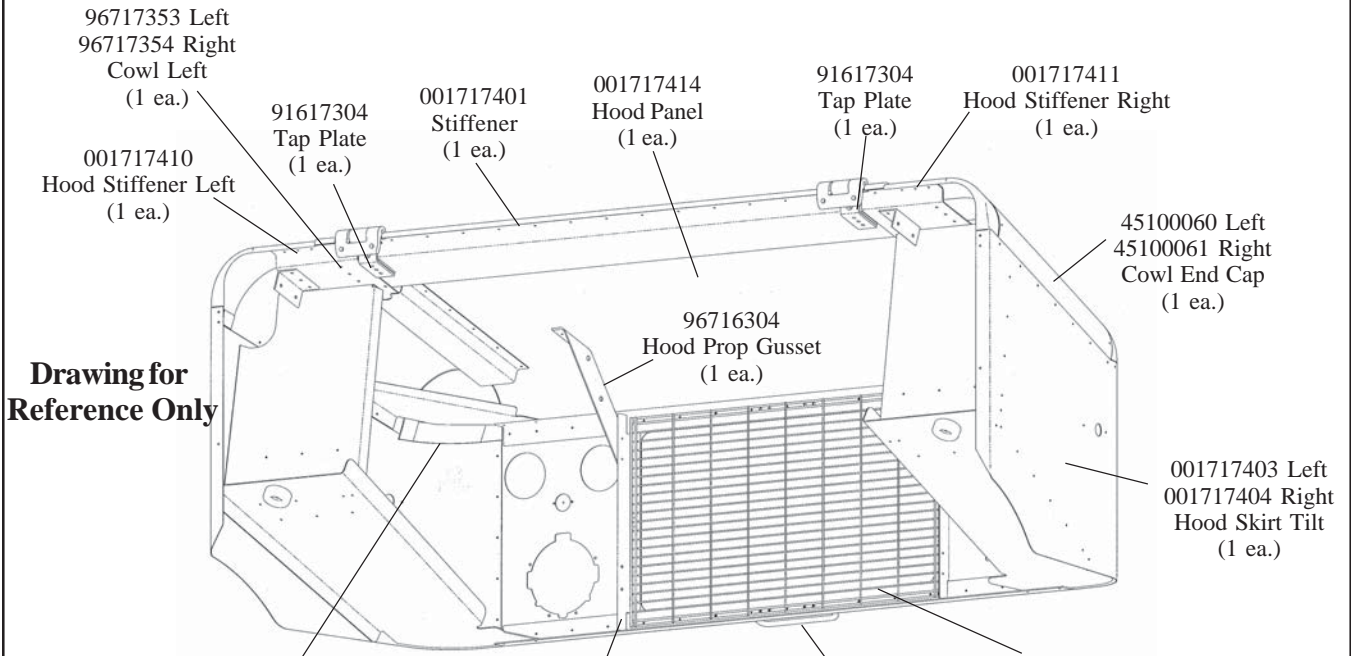

HOOD ASSEMBLY

001717202

Not Shown

- 001717405 Splash Pan Support Left (1 ea.)
- 001717406 Splash Pan Support Right (1 ea.)
- 001717407 Splash Pan Left (1 ea.)
- 001717408 Splash Pan Right (1 ea.)
- 001717412 Splash Pan Gusset (2 ea.)
- 001717409 Horizontal Angle (1 ea.)
- 95817320 Shim Hood Hinge (1 ea.)
- 91617318 Fill Plate Hood (1 ea.)
- 001716400 Prop Rod Bracket (1 ea.)
- 001716200 Prop Rod Weldment (1 ea.)