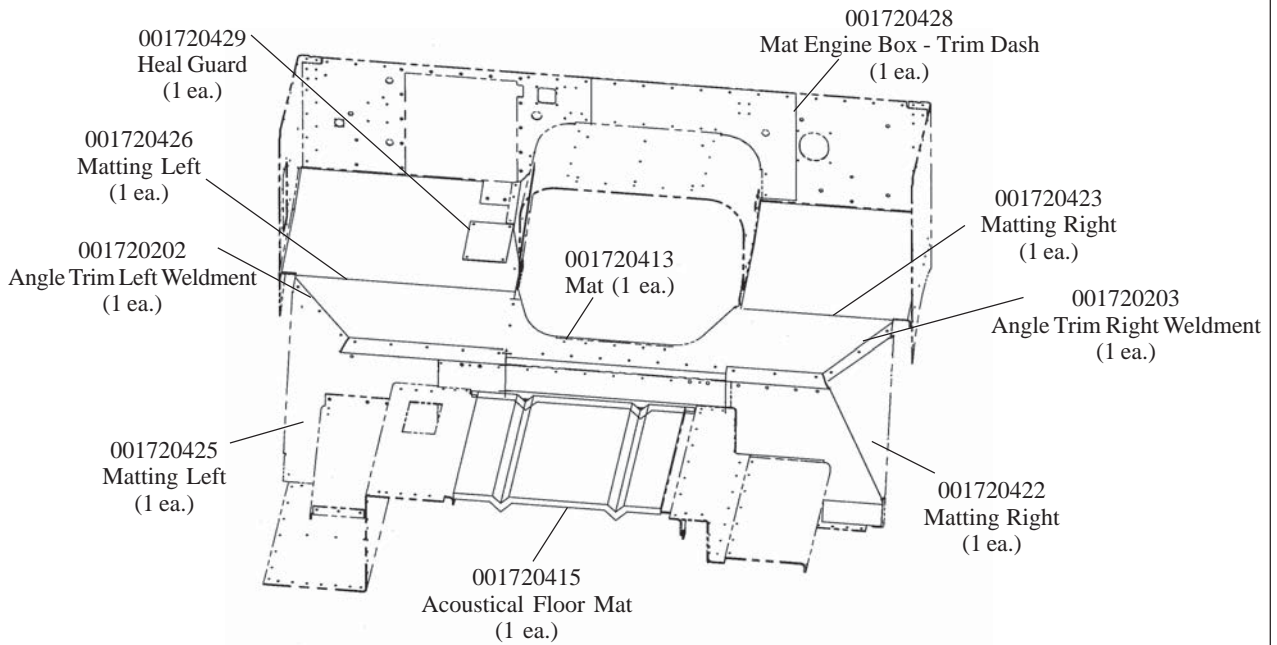

TOEBOARD MAT/TRIM ANGLE