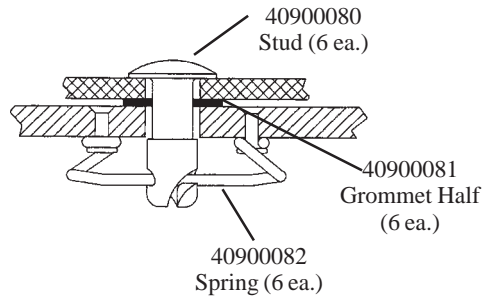

## TOEBOARD ASSEMBLY

**TOEBOARD ASSEMBLY LEFT**

**TOEBOARD ASSEMBLY RIGHT**

**TRANSVERSE FLOOR**

96724263  
Transverse Floor Weldment Assembly  
(1 ea.)

**ENGINE BOX**

45200942 Engine Box Assembly (1 ea.)  
47007859 Bottom Offset Hinge (2 ea.)  
47000099 Upper Latch (2 ea.)