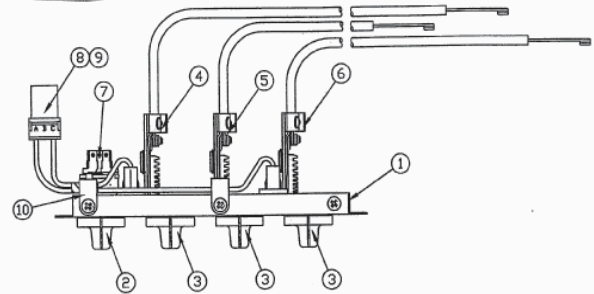

46026312  
Tyclamp  
(10 ea.)

46021109  
Clamp  
(4 ea.)

1107079  
Grommet  
(2 ea.)

1114103  
Flex Hose (1 ea.)

**Not Shown**  
46021008 Metal Clamp (2 ea.)

1. 998312216 Defrost Hose - 2.5" Dia. x 30"
2. 47008250 Defrost Hose - 2.5" Dia. x 16"
3. 998312215 Defrost Hose - 2.5" Dia. x 9.5"
4. 998312212 Plenum Assembly
5. 998312211 Louver Plate - Side
6. 998312210 Louver Housing
7. 47008261 Louver Plate - 45
8. 47008260 Louver Plate - Center
9. 47008121 Dash Louver Assembly
10. 47008242 Push Nut - 3/16 Rod
11. 998312214 2.5" Dia. "Y" Duct Adaptor
12. Duct Assembly (Includes Items 13 - 16)
13. 998312250 Wire Harness
14. 998312217 Clamp, Wire Harness
15. 998312219 Plenum Duct Assembly
16. 47008253 Cable Clamp
17. 47008251 2.5" Dia. Plastic Collar